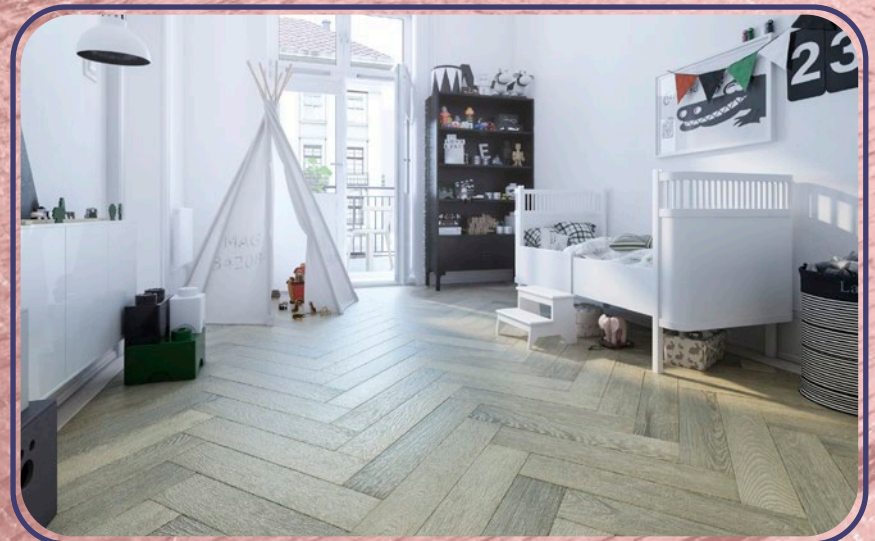

DESIGN EXPERIENCE RETRO

DIRTY SNOW

Wyjątkowe połączenie dwu subtelnie skomponowanych odcieni – kremowego i brązowego – dodaje desce ponadczasowej elegancji. Podłoga ta idealnie rozjaśni wnętrza, w których postawiono na ciemne kolory.

- 4

- 30

wykończenia: 4 warstwy olejowosku, szcztokowanie, faza nieregularna,
30 lat gwarancji, ogrzewanie podłogowe