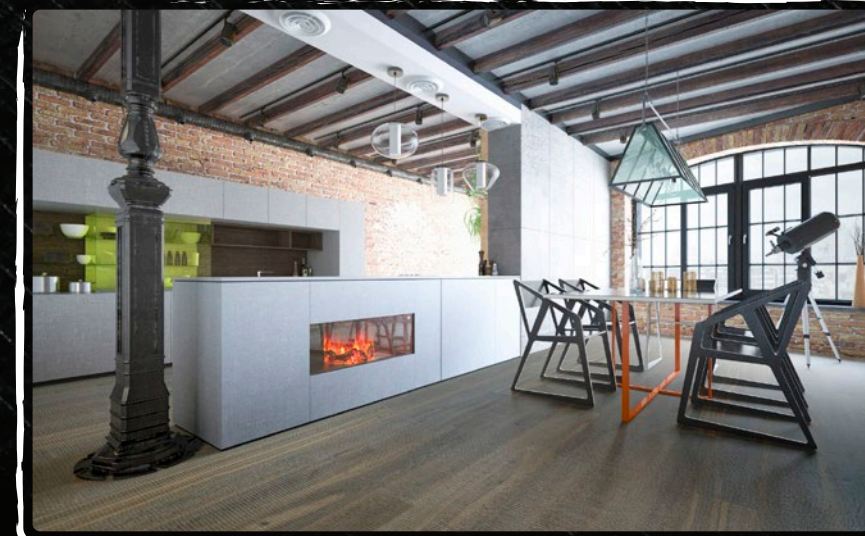

wykończenia: 4 warstwy olejowosku, intensywne ślady po pile, ostrokrawężna,
30 lat gwarancji, ogrzewanie podłogowe

RetroCollection®
Oryginalnie Stylizowana Podłoga

INTENSIVE LINE

RETRO COLLECTION

Gotowa deska dwuwarstwowa o wymiarach: 2200x200x15 mm
wykończenia: 4 warstwy olejowosku, intensywne ślady po pile, ostrokrawężna