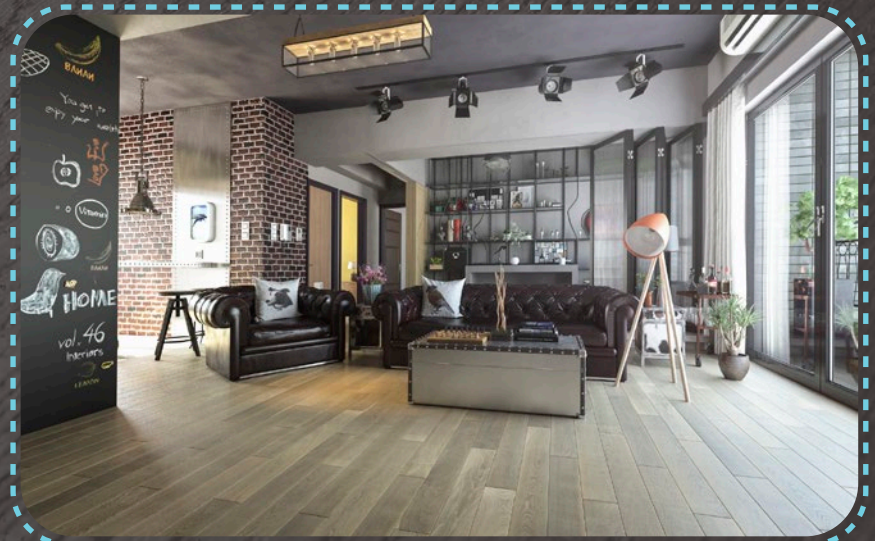

wykończenia: 4 warstwy olejowosku, heblowanie, faza V4,
30 lat gwarancji, ogrzewanie podłogowe

RetroCollection®
Oryginalnie Stylizowana Podłoga

Pure Line

Retro Collection

Gotowa deska dwuwarstwowa o wymiarach: 1500x150x14 mm
 wykończenia: 4 warstwy olejowosku, heblowanie, faza V4