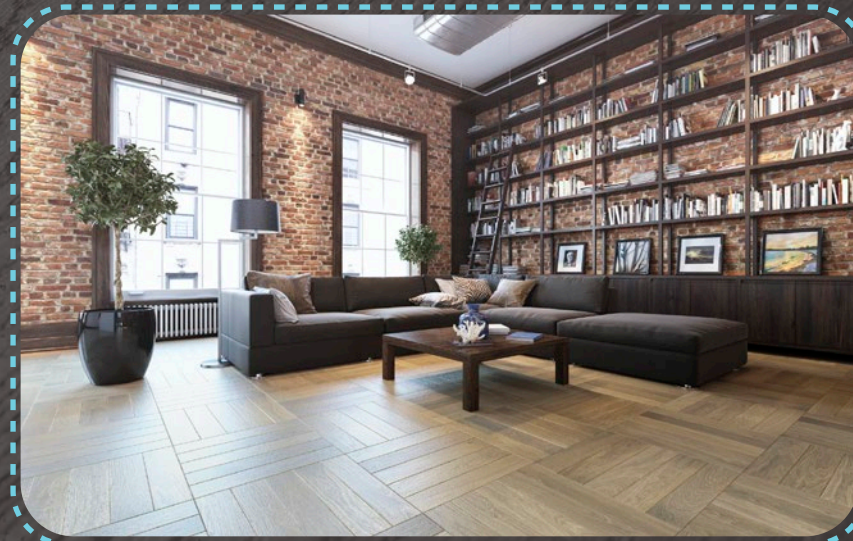

wykończenia: 4 warstwy olejowosku, heblowanie, faza V4,
 30 lat gwarancji, ogrzewanie podłogowe

RetroCollection®
Originalnie Stylizowana Podłoga

Pure Line

Retro Collection

Gotowa deska dwuwarstwowa o wymiarach: 600x120x15 mm
wykończenia: 4 warstwy olejowosku, heblowanie, faza V4