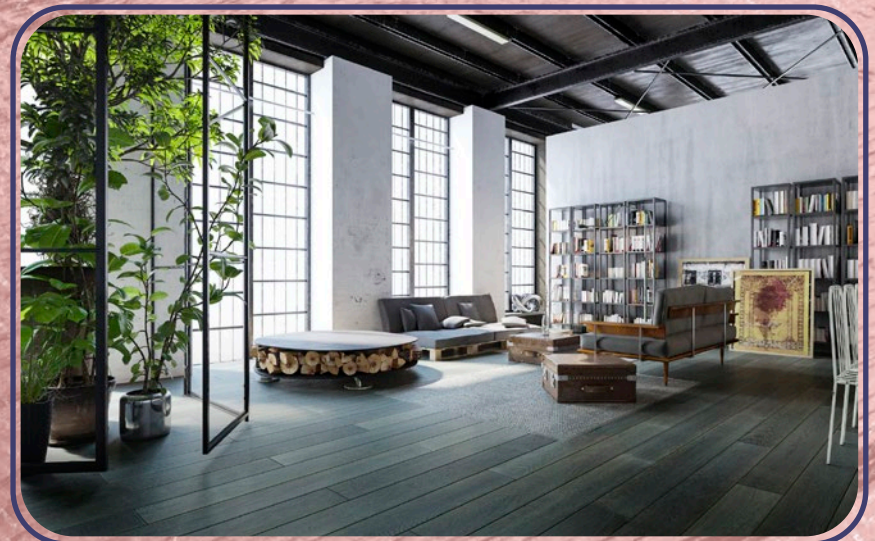

wykończenia: 4 warstwy olejowosku, szcztokowanie, faza nieregularna,
30 lat gwarancji, ogrzewanie podłogowe

ONYX
DĄB RETRO BRUSHED LINE

Brushed Line
RETRO COLLECTION

Brushed Line

RETRO COLLECTION

Gotowa deska dwuwarstwowa o wymiarach: 2200x200x15 mm
wykończenia: 4 warstwy olejowosku, szczotkowanie, faza nieregularna