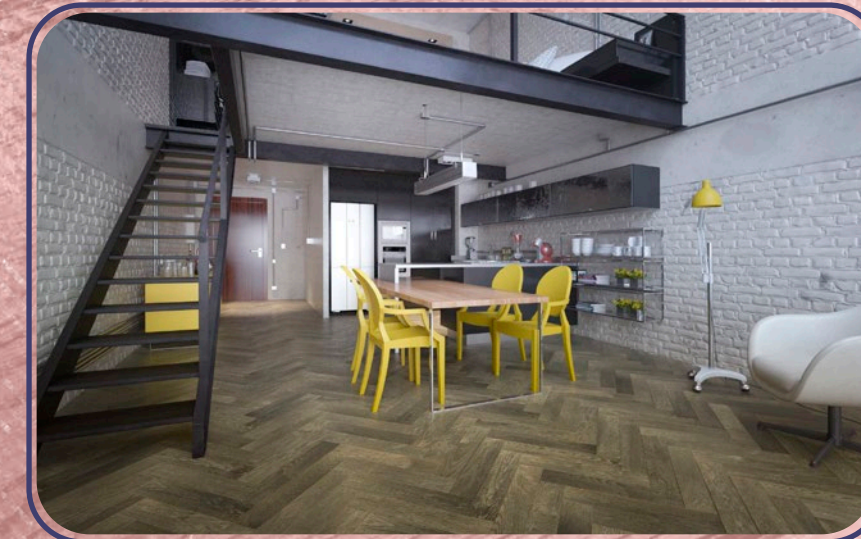

Brushed Line

RETRO COLLECTION

Gotowa deska dwuwarstwowa o wymiarach: 600x120x15 mm
wykończenia: 4 warstwy olejowosku, szcztokowanie, faza nieregularna