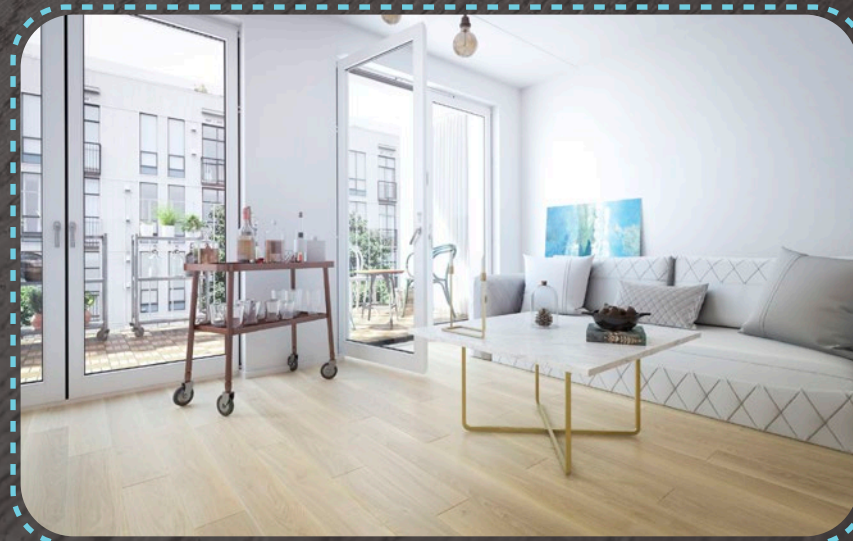

wykończenia: 4 warstwy olejowosku, ślady po pile, heblowanie, faza V4,
30 lat gwarancji, ogrzewanie podłogowe

RetroCollection®
Oryginalnie Stylizowana Podłoga

Pure Line

Retro Collection

Gotowa deska dwuwarstwowa o wymiarach: 1500x150x14 mm
 wykończenia: 4 warstwy olejowosku, heblowanie, faza V4