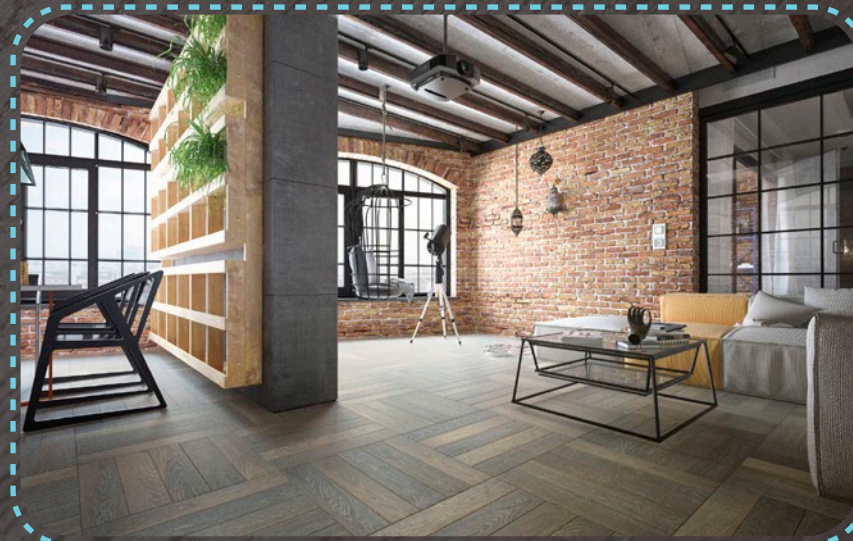

wykończenia: 4 warstwy olejowosku, heblowanie, faza V4,
 30 lat gwarancji, ogrzewanie podłogowe

RetroCollection®
Oryginalnie Stylizowana Podłoga

Pure Line

Retro Collection

Gotowa deska dwuwarstwowa o wymiarach: 600x120x15 mm
 wykończenia: 4 warstwy olejowosku, heblowanie, faza V4