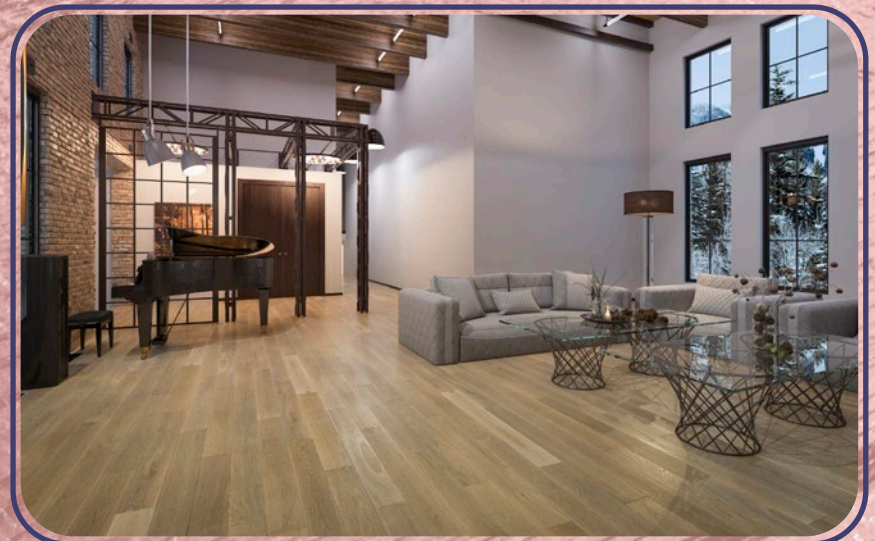

ALMOND
DĄB RETRO BRUSHED LINE

Brushed Line
RETRO COLLECTION

Brushed Line

RETRO COLLECTION

Gotowa deska dwuwarstwowa o wymiarach: 1500x150x15 mm
wykończenia: 4 warstwy olejowosku, szczerkowanie, faza V4

FERTIGDESKA RETRO