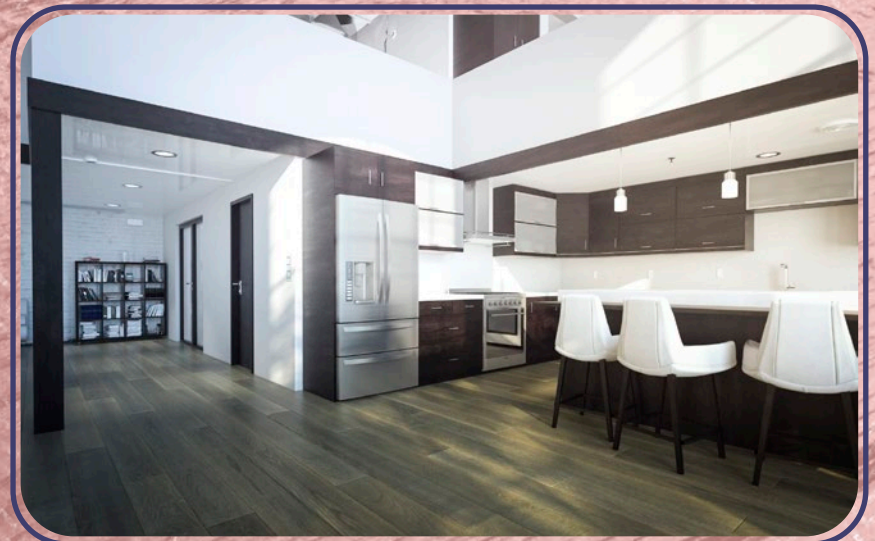

wykończenia: 4 warstwy olejowosku, szcztokowanie, faza nieregularna,
30 lat gwarancji, ogrzewanie podłogowe

BASALT
DĄB RETRO BRUSHED LINE

Brushed Line
RETRO COLLECTION

Brushed Line

RETRO COLLECTION

Gotowa deska dwuwarstwowa o wymiarach: 2200x200x15 mm
wykończenia: 4 warstwy olejowosku, szcztokowanie, faza nieregularna