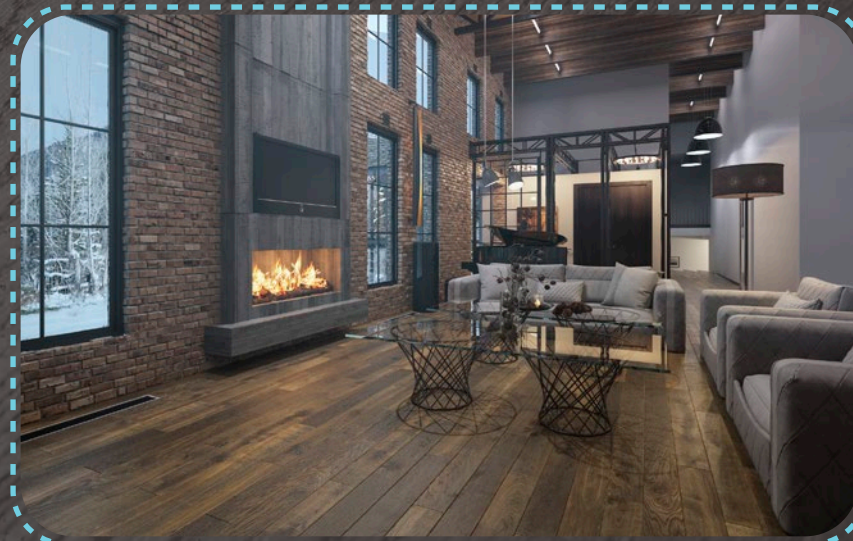

wykończenia: 4 warstwy olejowosku, heblowanie, faza V4,
 30 lat gwarancji, ogrzewanie podłogowe

RetroCollection®
Oryginalnie Stylizowana Podłoga

Pure Line

Retro Collection

Gotowa deska dwuwarstwowa o wymiarach: 1500x150x14 mm
wykończenia: 4 warstwy olejowosku, heblowanie, faza V4