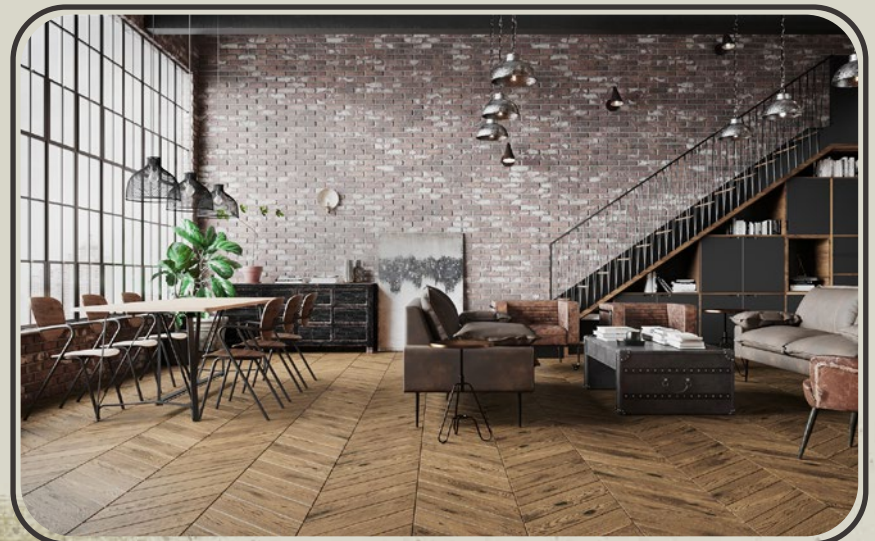

NOWOŚĆ!

FertigDeska Chevron Retro
– dostępny dla całej linii produktów Handmade Line

Mazurska Binduga

Ciepła brązowa barwa przywodzi na myśl drewno, które pod wpływem jesiennej aury zyskało unikalną szlachetność, a jego rustykalny charakter znaczą ślady upływu czasu i działania przyrody. Deski przycięte we wzor jodetki francuskiej, to znakomita propozycja do wnętrz w stylu loft czy inspirowanych estetyką vintage, gdzie wyraziste materiały nadają ton aranżacji.

wykończenia: 4 warstwy olejowosku, szcztokowanie, heblowanie, ręczna faza V4, 30 lat gwarancji, ogrzewanie podłogowe