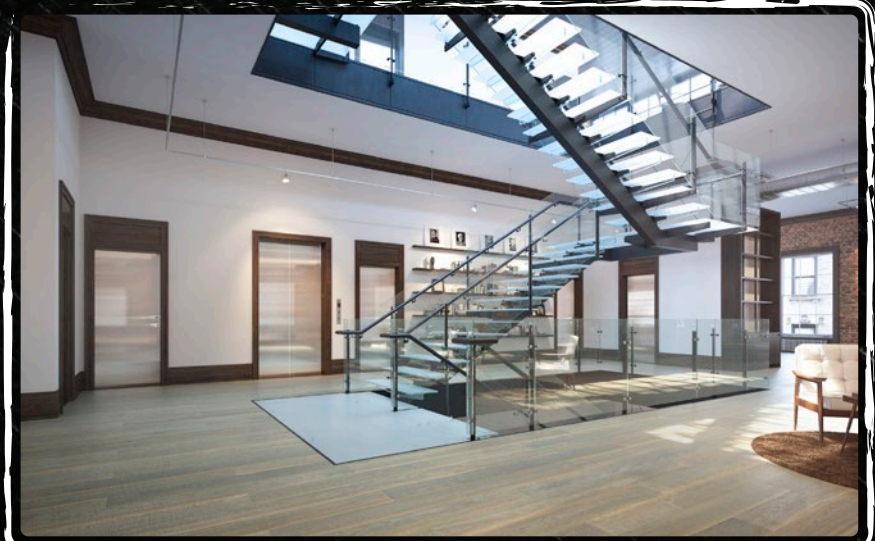

SAHARA
DĄB RETRO INTENSIVE LINE

INTENSIVE LINE
RETRO COLLECTION

FertigDeska Luxury Retro

Sahara

Ta podłoga to propozycja dla tych, którzy chcą zachować lato na dłużej. Naturalny odcień brązu, wzbogacony złotymi oraz ciemniejszymi pasmami, niczym promienie słońca ociepli każde pomieszczenie.