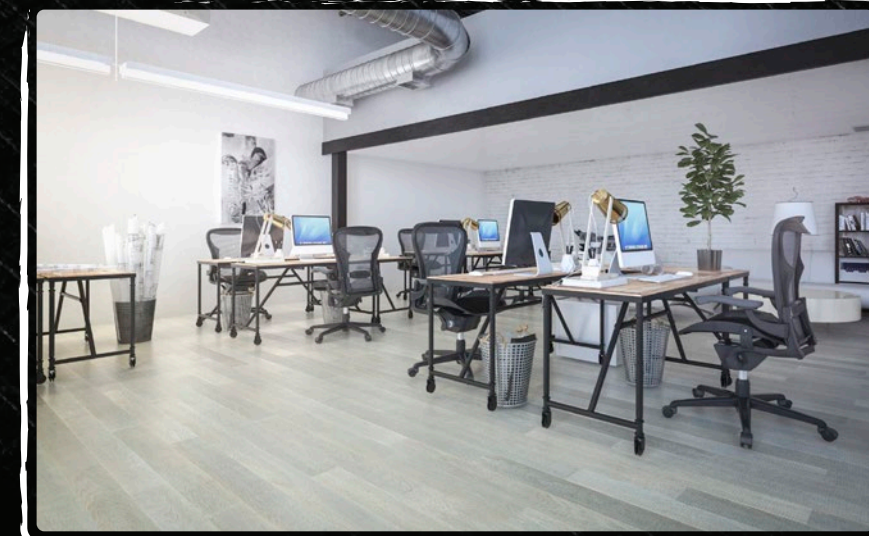

FertigDeska Retro

Alpine White

Podłoga o niesztampowym odcieniu bieli i chłodnych beży. Jej stonowana, surowa i mroźna barwa idealnie rozjaśni minimalistyczne wnętrza, a połączona z pastelami czy szarościami doda pomieszczeniom klasy i elegancji.

wykończenia: 4 warstwy olejowosku, intensywne ślady po pile, ostrokrawężna,
30 lat gwarancji, ogrzewanie podłogowe