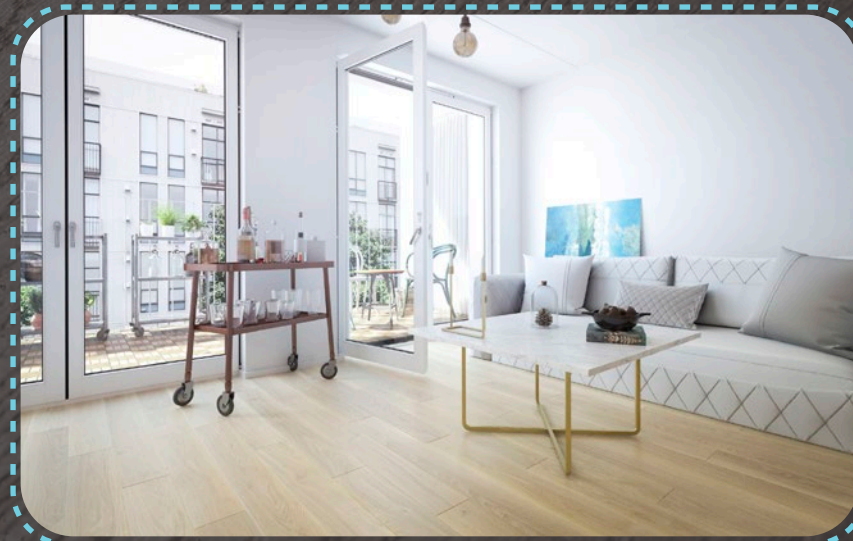

# Pure Line

Retro Collection

Gotowa deska dwuwarstwowa o wymiarach: 1500x150x14 mm  
 wykończenia: 4 warstwy olejowosku, heblowanie, faza V4

*Natural White*  
 DĄB RETRO PURE LINE

*Pure Line*  
 Retro Collection