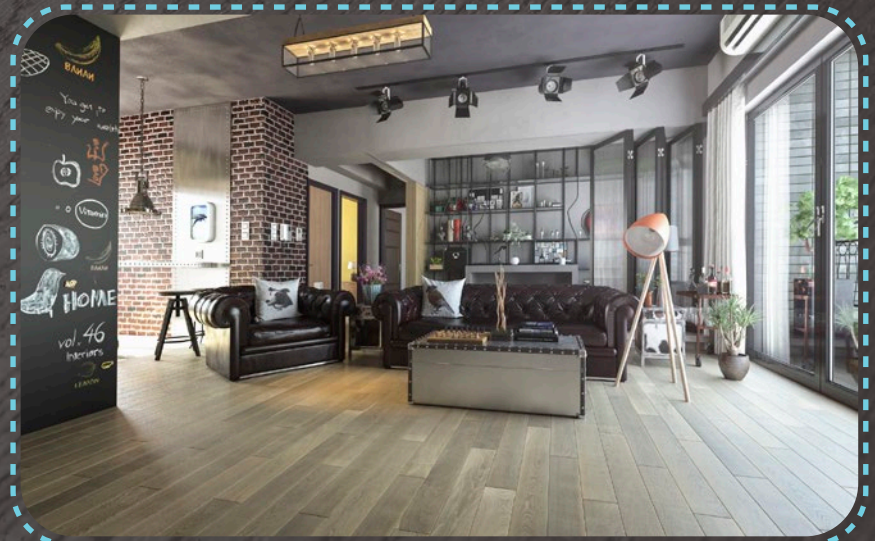

Pure Line

Retro Collection

Gotowa deska dwuwarstwowa o wymiarach: 1500x150x14 mm
wykończenia: 4 warstwy olejowosku, heblowanie, faza V4