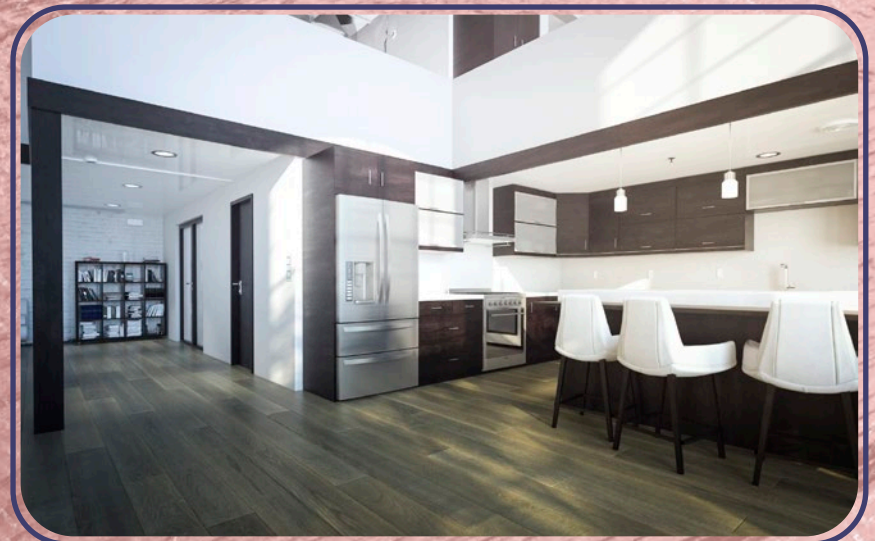

FERTIGDESKA LUXURY RETRO

BASALT

Zjawiskowa deska inspirowana gamą odcieni naturalnych minerałów. Jej niejednorodna, oryginalna barwa, w której dominują szarość, brąz, a miejscami również czerni, sprawia, że podłoga ta będzie intuicyjnym uzupełnieniem aranżacji w stylu industrialnym.

wykończenia: 4 warstwy olejowosku, szcztokowanie, faza nieregularna,
30 lat gwarancji, ogrzewanie podłogowe