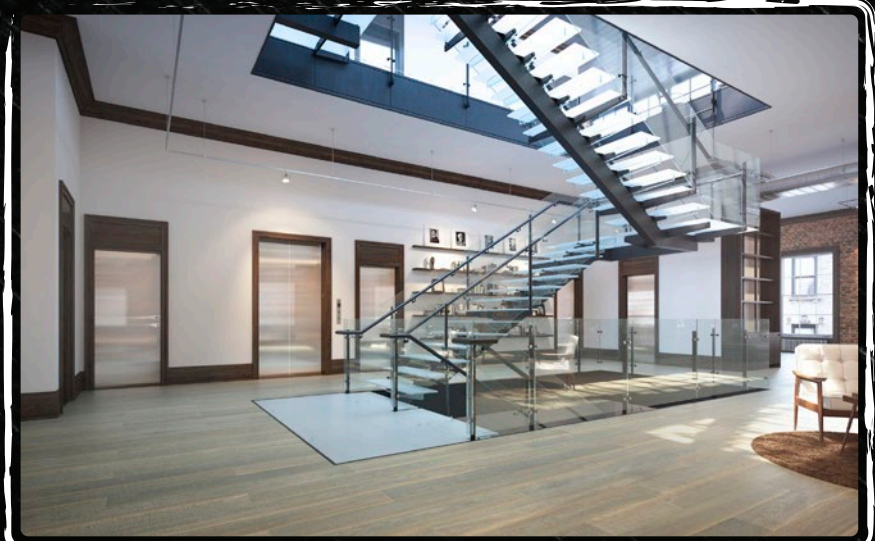

# INTENSIVE LINE

RETRO COLLECTION

Gotowa deska dwuwarstwowa o wymiarach: 2200x200x15 mm  
wykończenia: 4 warstwy olejowosku, intensywne ślady po pile, ostrokrawężna

**SAHARA**  
DĄB RETRO INTENSIVE LINE

**INTENSIVE LINE**  
RETRO COLLECTION