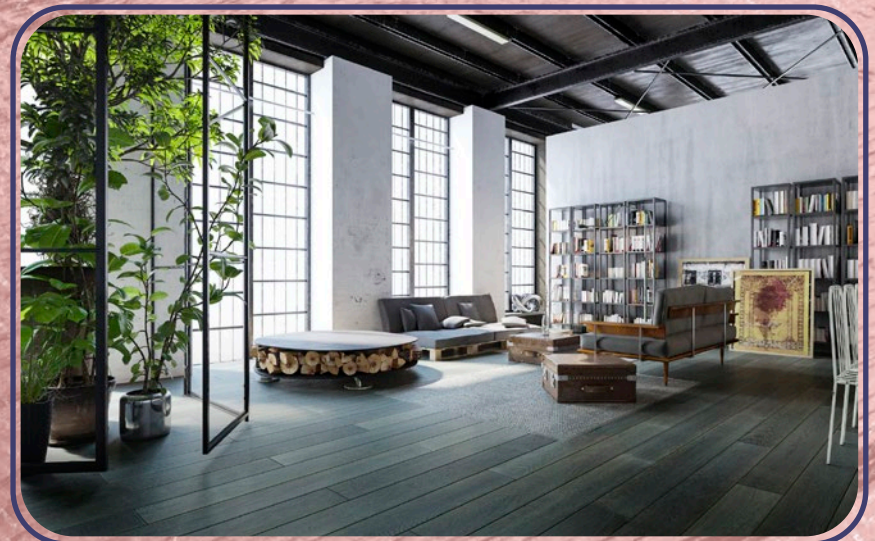

FERTIGDESKA LUXURY RETRO

ONYX

Ciemny grafitowy, a miejscami niemalże czarny odcień tej deski wzbogacają finezyjne, delikatnie jaśniejsze akcenty. W połączeniu z klasyczną bielą podłoga ta stworzy piękne, minimalistyczne wnętrze.

wykończenia: 4 warstwy olejowosku, szczotkowanie, faza nieregularna,
30 lat gwarancji, ogrzewanie podłogowe