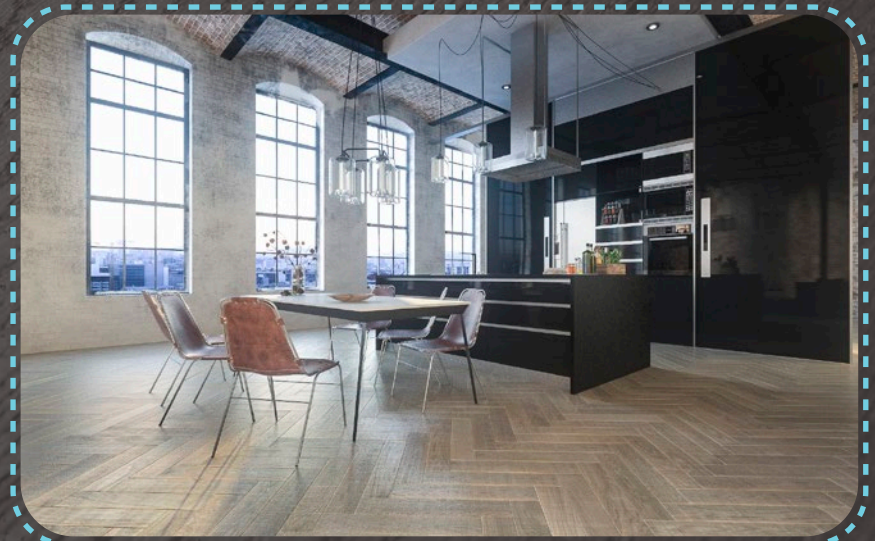

Pure Line

Retro Collection

Gotowa deska dwuwarstwowa o wymiarach: 600x120x15 mm
wykończenia: 4 warstwy olejowosku, ślady po pile, heblowanie, faza V4