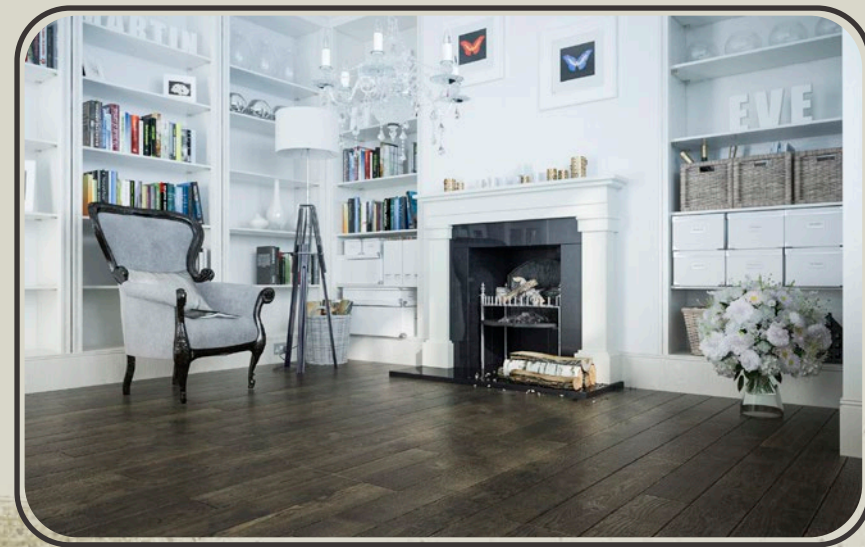

FertigDeska Retro

Stary Młyn

Rustykalna podłoga o głębokiej, ciemnej barwie niczym wehikuł czasu przeniesie nas do tradycyjnej, warmińsko-mazurskiej wsi. Wyróżniają ją zdobienia w postaci poziomych śladów po pile oraz nieregularna faza. Podłoga będzie naturalnie współgrać z wnętrzami w stylu loft oraz surowymi i minimalistycznymi aranżacjami podmiejskich i wiejskich posiadłości.

wykończenia: 4 warstwy olejowosku, szcztokowanie, ślady po pile, faza nieregularna, 30 lat gwarancji, ogrzewanie podłogowe