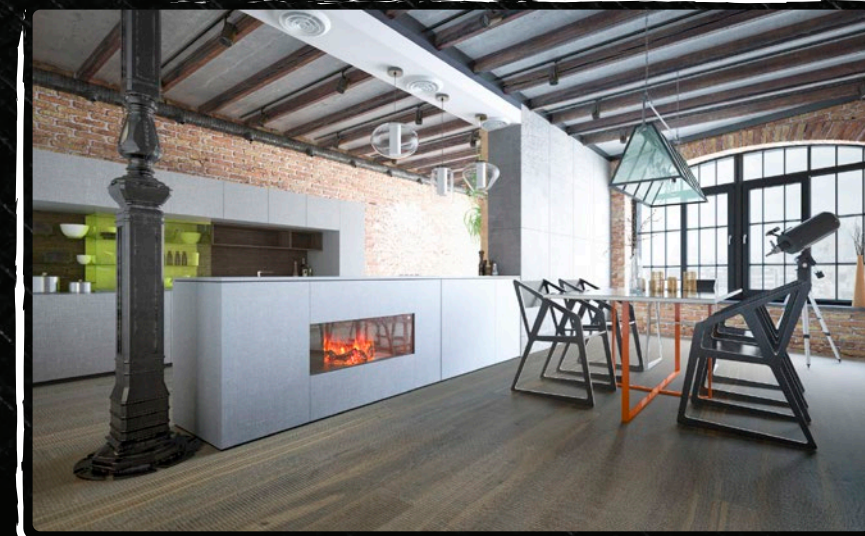

INTENSIVE LINE

RETRO COLLECTION

Gotowa deska dwuwarstwowa o wymiarach: 2200x200x15 mm
wykończenia: 4 warstwy olejowosku, intensywne ślady po pile, ostrokrawężna