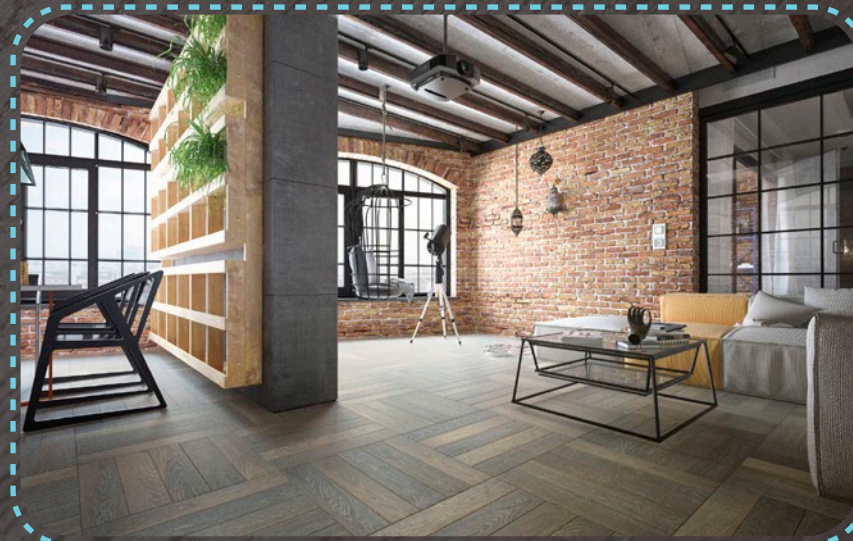

Pure Line

Retro Collection

Gotowa deska dwuwarstwowa o wymiarach: 600x120x15 mm
wykończenia: 4 warstwy olejowosku, heblowanie, faza V4