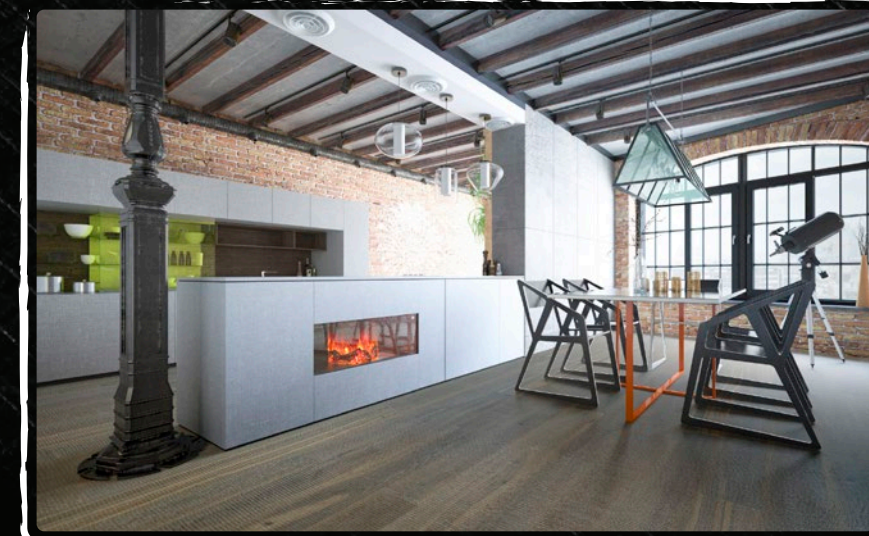

wykończenia: 4 warstwy olejowosku, intensywne ślady po pile, ostrokrawężna,
30 lat gwarancji, ogrzewanie podłogowe

RetroCollection®
Oryginalnie Stylizowana Podłoga

INTENSIVE LINE

RETRO COLLECTION

Gotowa deska dwuwarstwowa o wymiarach: 2200x200x15 mm
wykończenia: 4 warstwy olejowosku, intensywne ślady po pile, ostrokrawężna