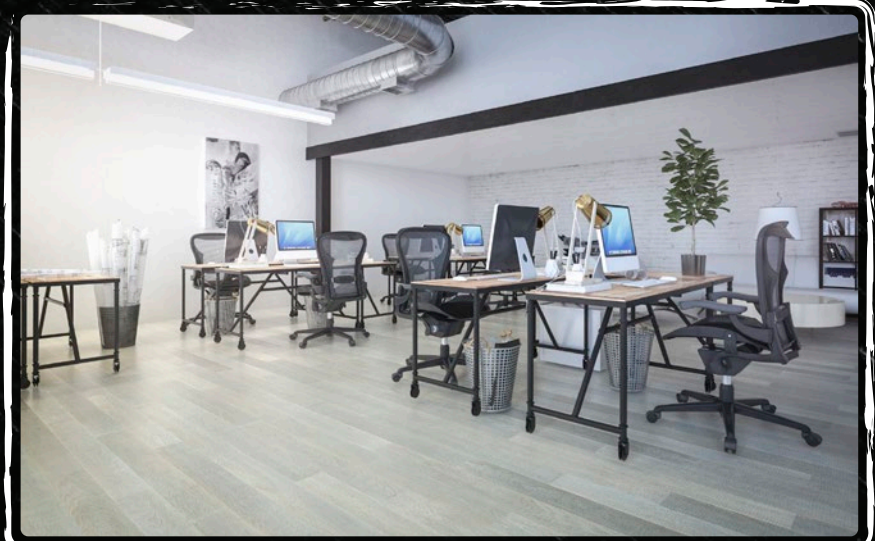

INTENSIVE LINE

RETRO COLLECTION

Gotowa deska dwuwarstwowa o wymiarach: 1500x150x14 mm
wykończenia: 4 warstwy olejowosku, intensywne ślady po pile, ostrokrawężna