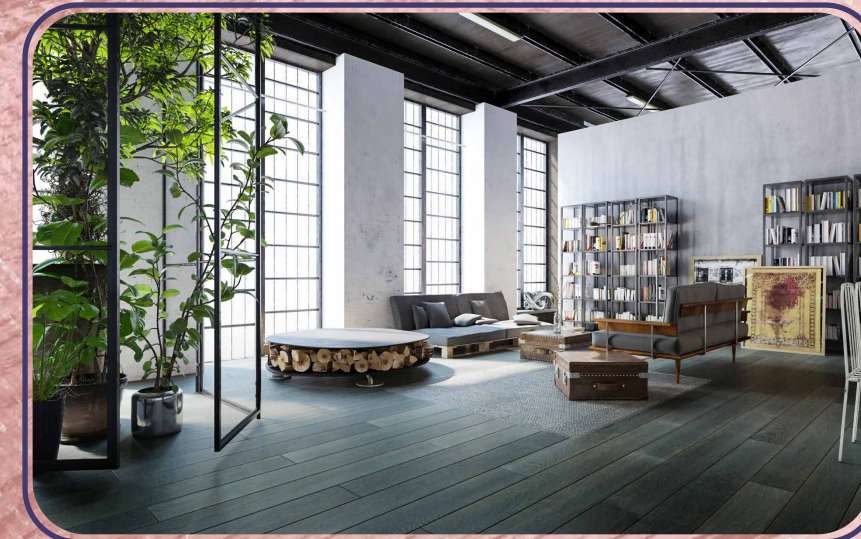

wykończenia: 8 warstw powłoki Fusion Hybrid, szcztokowanie, faza nieregularna,
30 lat gwarancji, ogrzewanie podłogowe

Brushed Line

RETRO COLLECTION

Gotowa deska dwuwarstwowa o wymiarach: 2200x200x15 mm
wykończenia: 4 warstwy olejowosku, szcztokowanie, faza nieregularna