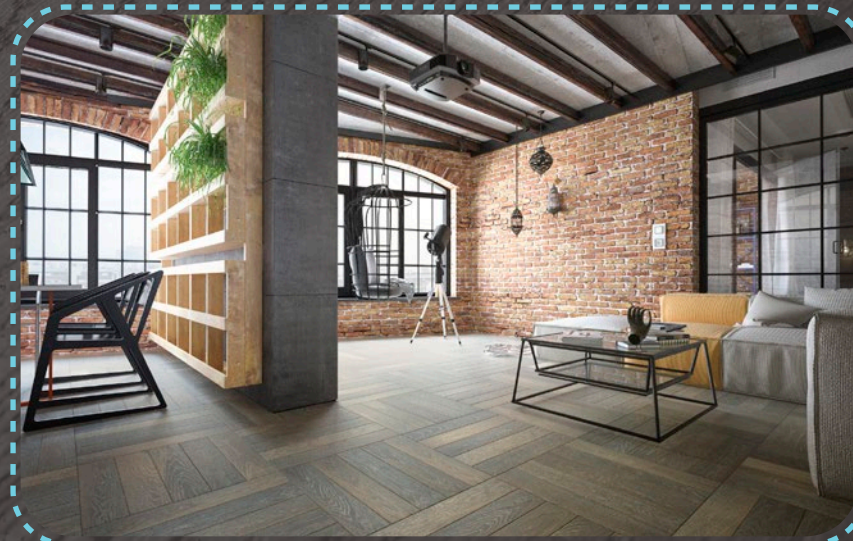

wykończenia: 4 warstwy olejowosku, heblowanie, faza V4,
 30 lat gwarancji, ogrzewanie podłogowe

RetroCollection®
Oryginalnie Stylizowana Podłoga

Pure Line

Retro Collection

Gotowa deska dwuwarstwowa o wymiarach: 600x120x15 mm
wykończenia: 4 warstwy olejowosku, heblowanie, faza V4