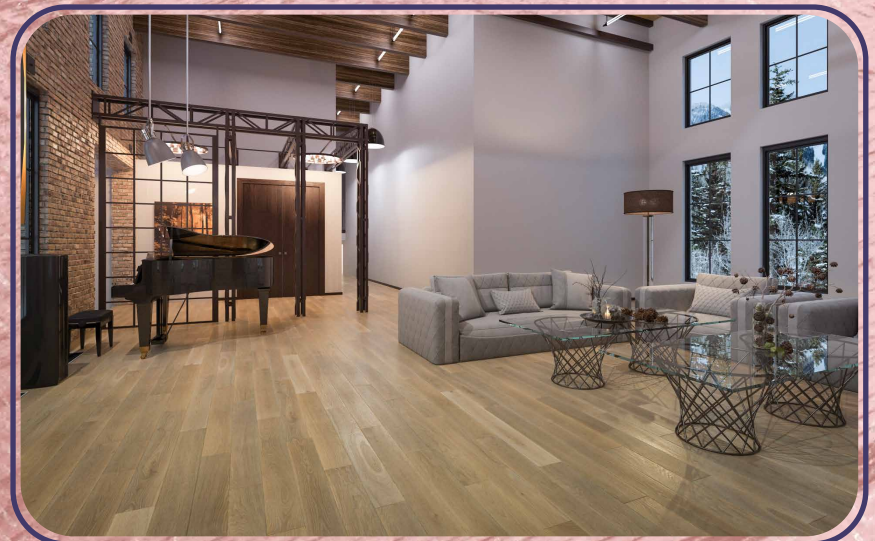

FERTIGDESKA RETRO

ALMOND

Ciemne beże, żółć i złoto mieszają się na powierzchni tej deski z zimną bielą wyeksponowaną w wyszczotkowanych porach drewna. Jest to podłoga o uniwersalnym zastosowaniu – w każdym wnętrzu stanowić będzie wyraźny akcent, dodając mu odrobiny wyrafinowania.

wykończenia: 8 warstw powłoki Fusion Hybrid, szcztokowanie, faza V4,
30 lat gwarancji, ogrzewanie podłogowe