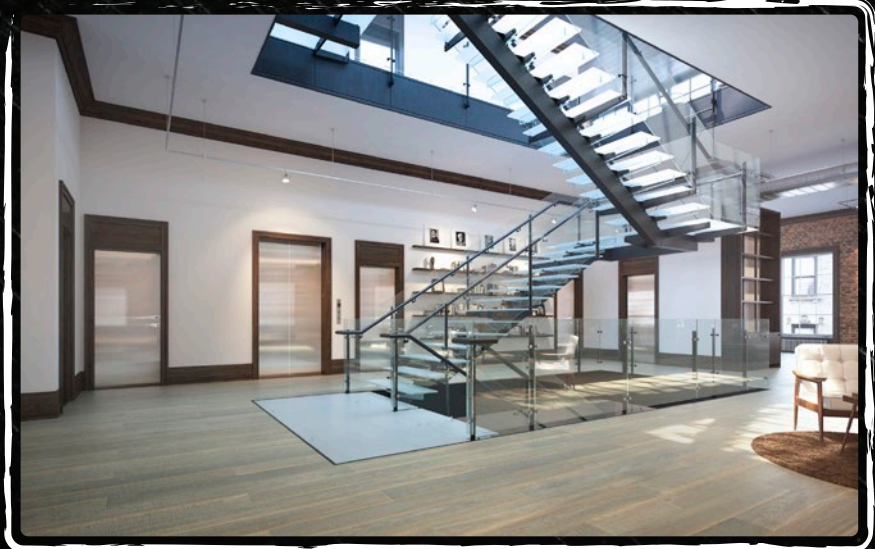

Gotowa deska dwuwarstwowa o wymiarach: 2200x200x15 mm
wykończenia: 4 warstwy olejowosku, intensywne ślady po pile, ostrokrawężna

FertigDeska Luxury Retro

Sahara

Ta podłoga to propozycja dla tych, którzy chcą zachować lato na dłużej. Naturalny odcień brązu, wzbogacony złotymi oraz ciemniejszymi pasmami, niczym promienie słońca ociepli każde pomieszczenie.