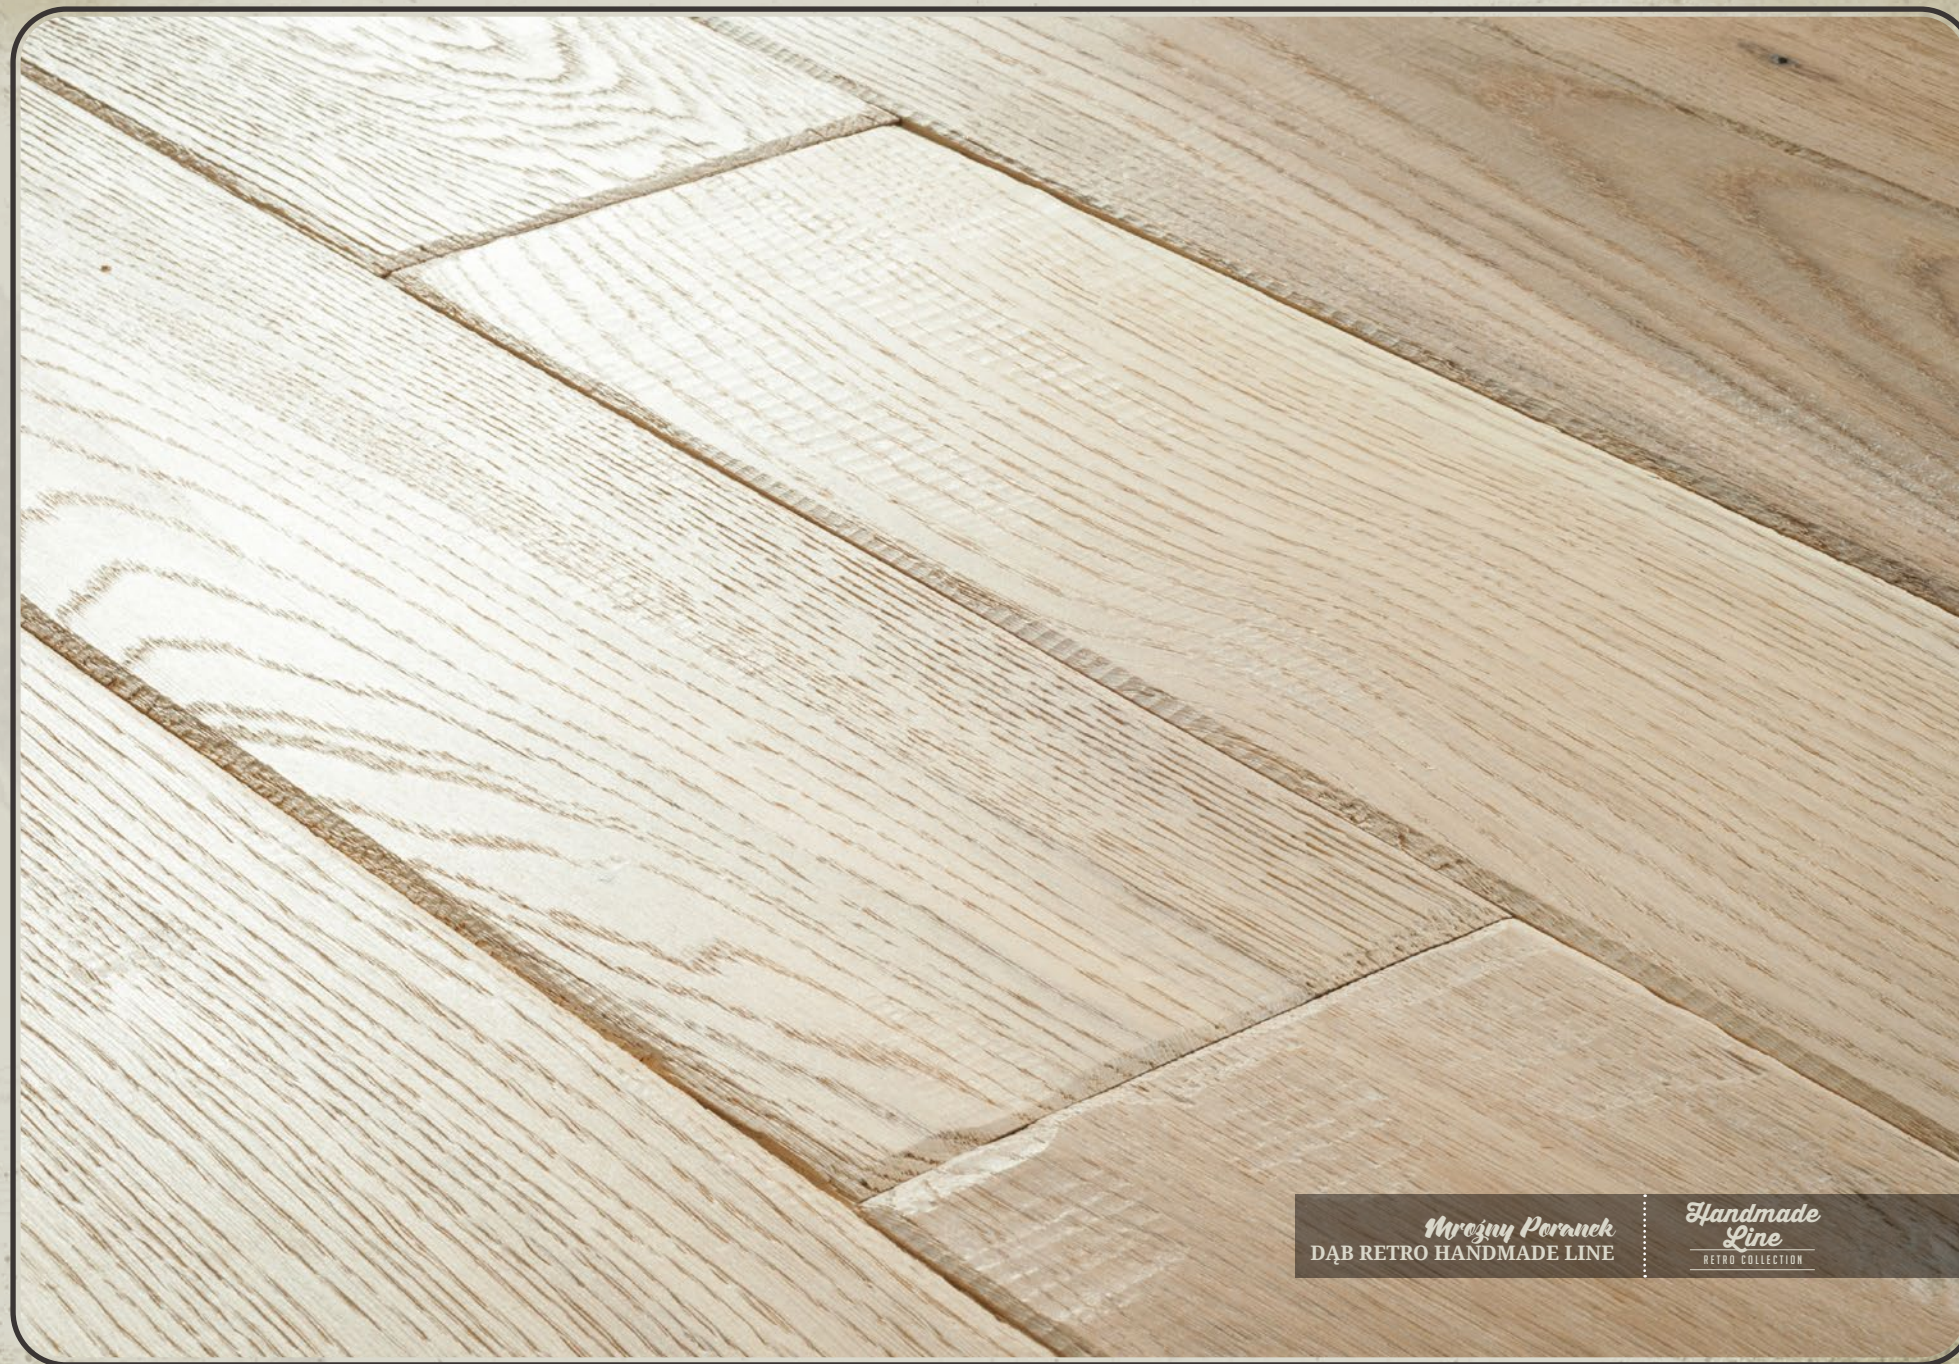

NOWOŚĆ!

FertigDeska Chevron Retro
– dostępny dla całej linii produktów Handmade Line

Mazurska Binduga

Ciepła brązowa barwa przywodzi na myśl drewno, które pod wpływem jesiennej aury zyskało unikalną szlachetność, a jego rustykalny charakter znaczą ślady upływu czasu i działania przyrody. Deski przycięte we wzor jodetki francuskiej, to znakomita propozycja do wnętrz w stylu loft czy inspirowanych estetyką vintage, gdzie wyraziste materiały nadają ton aranżacji.

wykończenia: 4 warstwy olejowosku, szczotkowanie, heblowanie, ręczna faza V4, 30 lat gwarancji, ogrzewanie podłogowe

Mroźny Poranek
DĄB RETRO HANDMADE LINE

Handmade Line
RETRO COLLECTION

RetroCollection®
Oryginalnie Stylizowana Podłoga