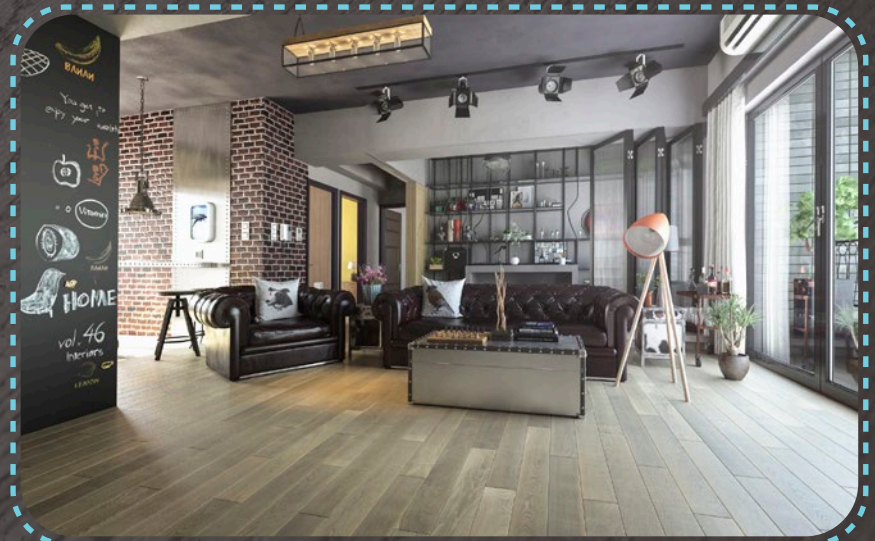

wykończenia: 4 warstwy olejowosku, heblowanie, faza V4,
 30 lat gwarancji, ogrzewanie podłogowe

RetroCollection®
Oryginalnie Stylizowana Podłoga

Pure Line

Retro Collection

Gotowa deska dwuwarstwowa o wymiarach: 1500x150x14 mm
 wykończenia: 4 warstwy olejowosku, heblowanie, faza V4