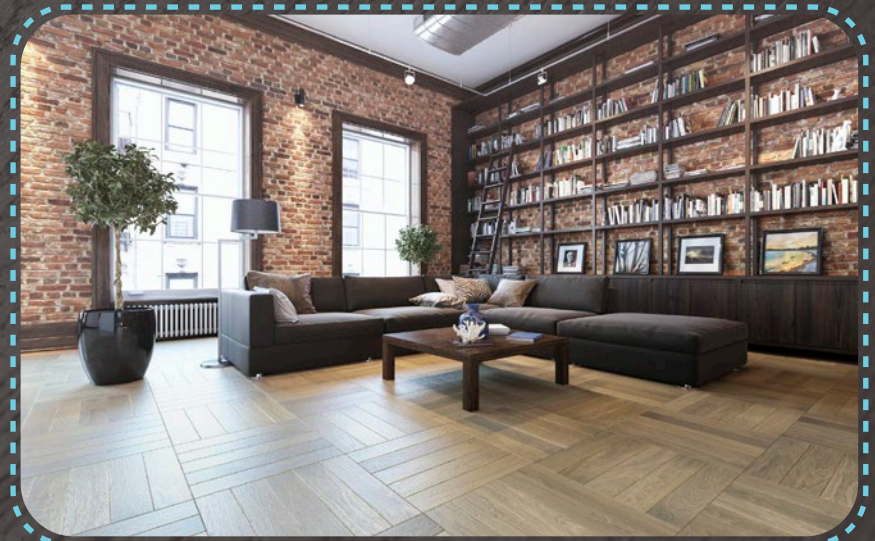

wykończenia: 4 warstwy olejowosku, heblowanie, faza V4,
30 lat gwarancji, ogrzewanie podłogowe

RetroCollection®
Oryginalnie Stylizowana Podłoga

Pure Line

Retro Collection

Gotowa deska dwuwarstwowa o wymiarach: 600x120x15 mm
 wykończenia: 4 warstwy olejowosku, heblowanie, faza V4