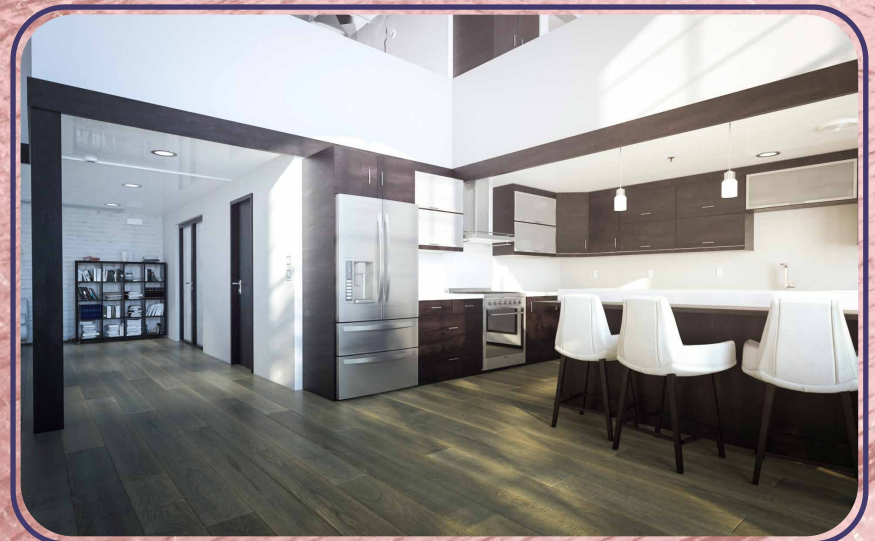

FERTIGDESKA LUXURY RETRO

BASALT

Zjawiskowa deska inspirowana gamą odcieni naturalnych minerałów. Jej niejednorodna, oryginalna barwa, w której dominują szarość, brąz, a miejscami również czerni, sprawia, że podłoga ta będzie intuicyjnym uzupełnieniem aranżacji w stylu industrialnym.

wykończenia: 8 warstw powłoki Fusion Hybrid, szcztokowanie, faza nieregularna,
30 lat gwarancji, ogrzewanie podłogowe