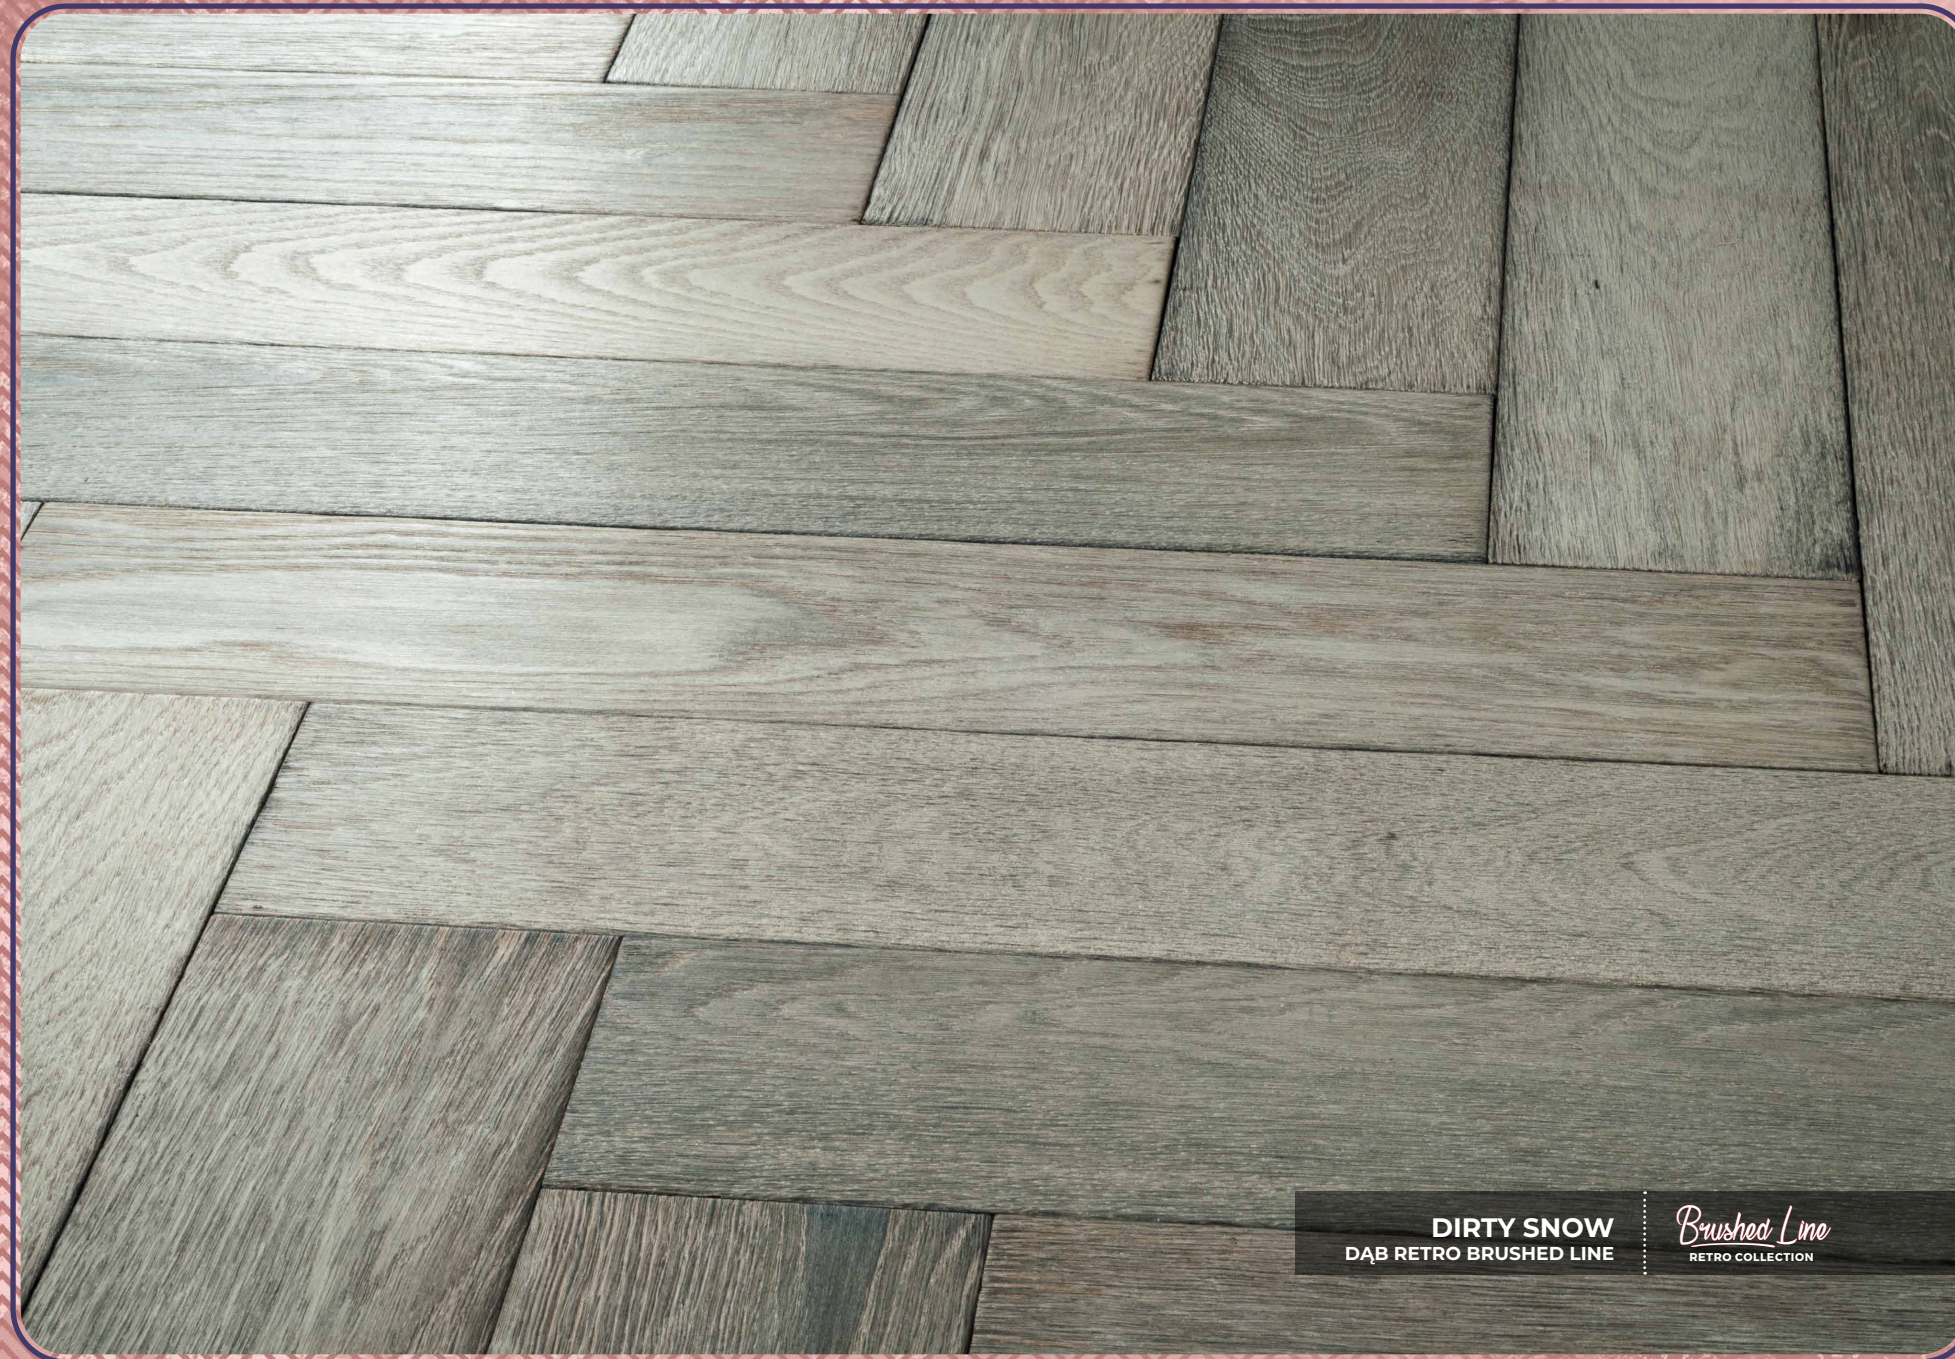

DIRTY SNOW
DĄB RETRO BRUSHED LINE

Brushed Line
RETRO COLLECTION

Brushed Line

RETRO COLLECTION

Gotowa deska dwuwarstwowa o wymiarach: 590x120x15 mm
wykończenia: 4 warstwy olejowosku, szcztokowanie, faza nieregularna