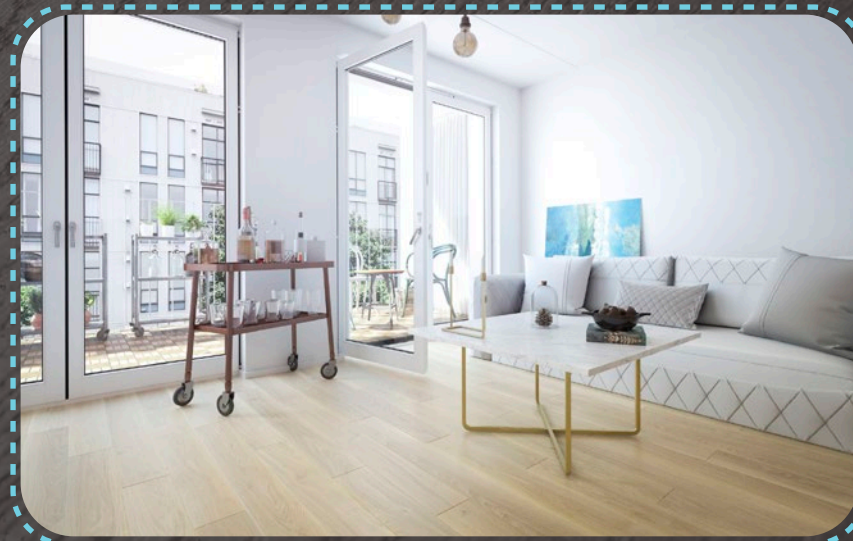

wykończenia: 4 warstwy olejowosku, ślady po pile, heblowanie, faza V4,
30 lat gwarancji, ogrzewanie podłogowe

Pure Line

Retro Collection

Gotowa deska dwuwarstwowa o wymiarach: 1500x150x14 mm
wykończenia: 4 warstwy olejowosku, heblowanie, faza V4