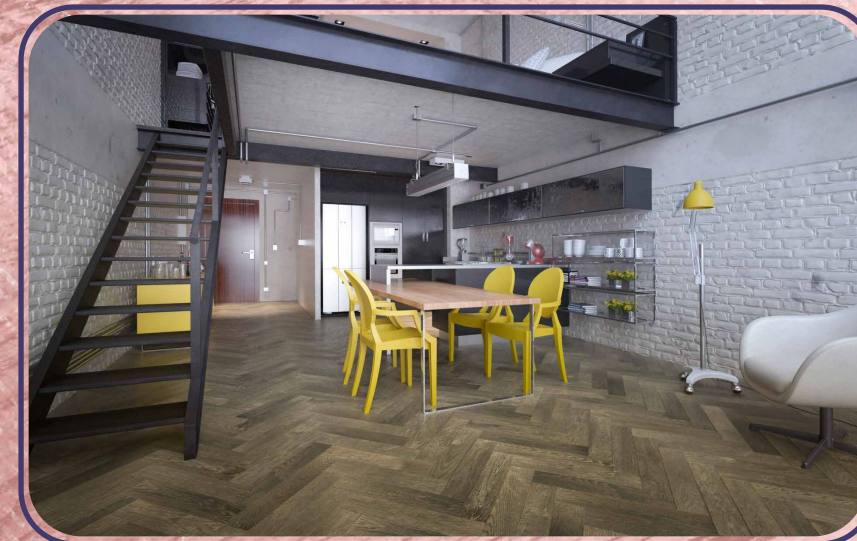

DESIGN EXPERIENCE RETRO

DARK OMEN

Deska o oryginalnej, chłodnej barwie. Zdecydowaną, czarnobrązową podstawę kolorystyczną rozjaśniają naturalne, białe refleksy. Powierzchnia jej mieni się kolorami palonego drewna – od bursztynu, po ciemny brąz. Niejednorodne i chłodne odcienie sprawiają, że doskonale sprawdzi się w pomieszczeniach vintage, a połączona z estetyką glamour stworzy wnętrze wyjątkowo designerskie.

wykończenia: 8 warstw powłoki Fusion Hybrid, szcztokowanie, faza nieregularna,
30 lat gwarancji, ogrzewanie podłogowe