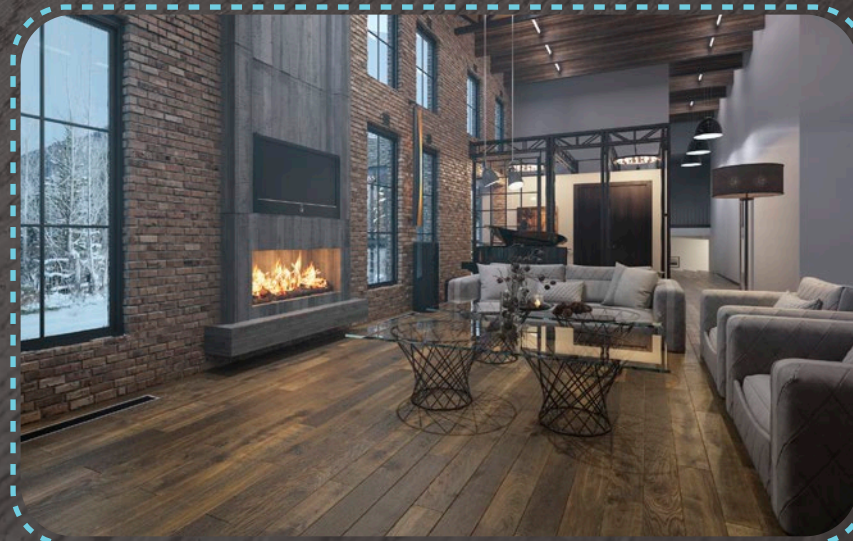

wykończenia: 4 warstwy olejowosku, heblowanie, faza V4,
30 lat gwarancji, ogrzewanie podłogowe

RetroCollection®
Oryginalnie Stylizowana Podłoga

Pure Line

Retro Collection

Gotowa deska dwuwarstwowa o wymiarach: 1500x150x14 mm
wykończenia: 4 warstwy olejowosku, heblowanie, faza V4