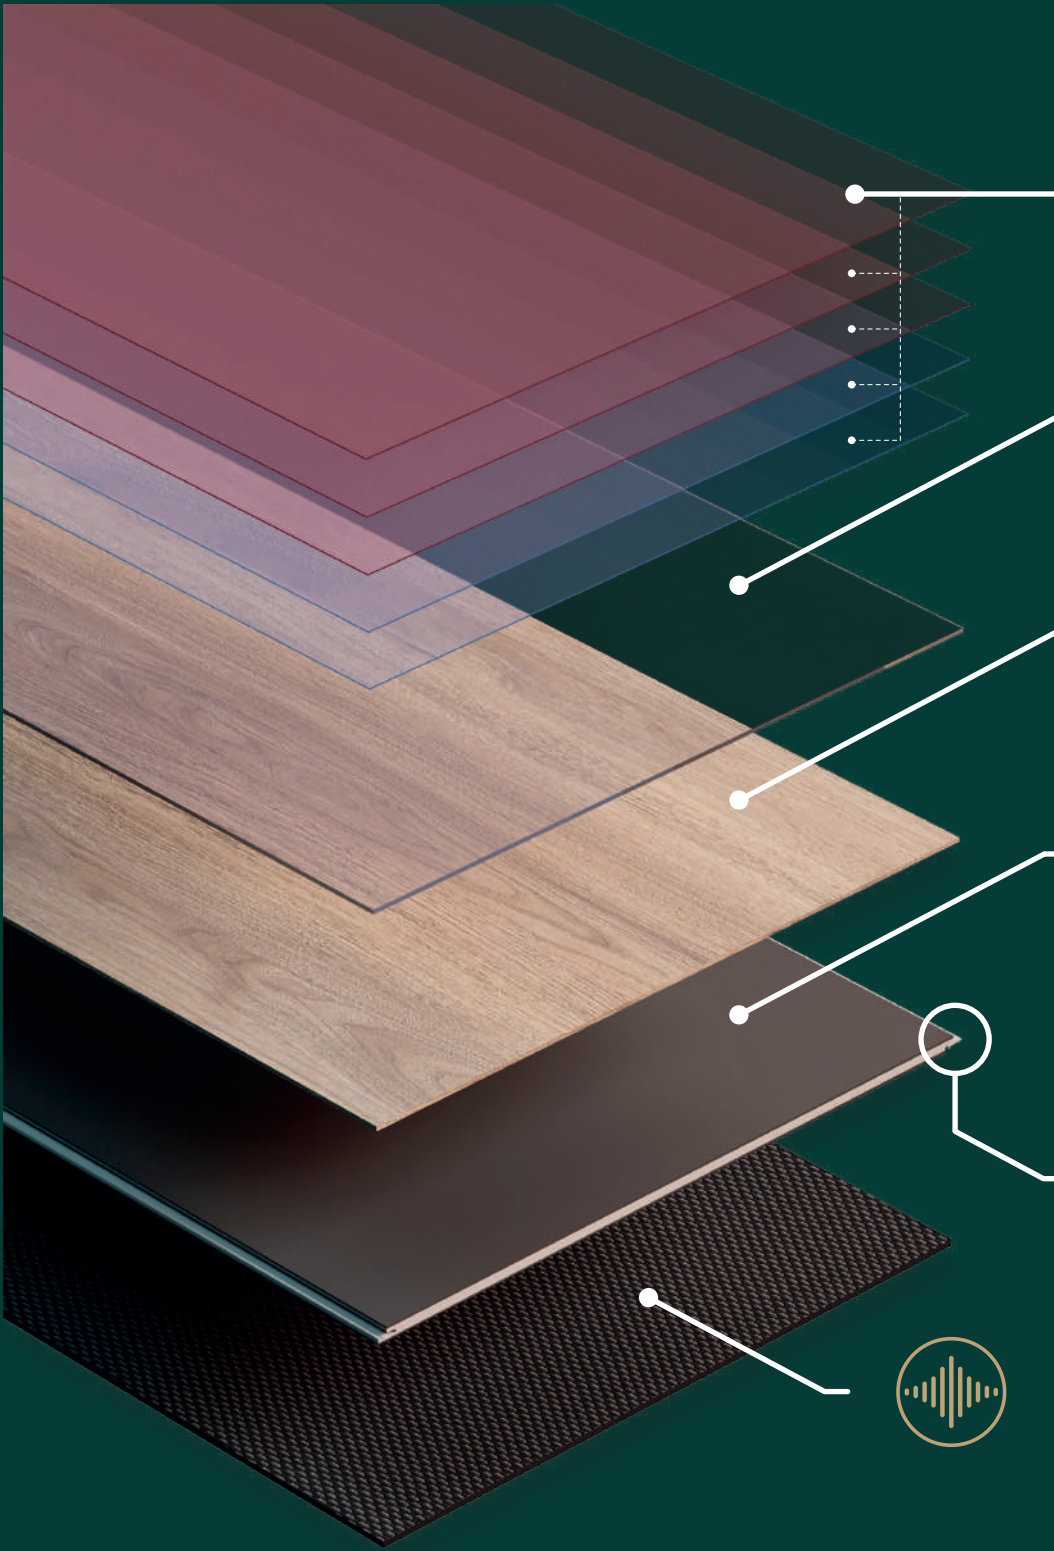

Virtus Royal Collection

VIRTUS
SPC FLOORS BY JAWOR-PARKIET

Seria ekskluzywnych podłóg SPC

JAWOR-PARKIET.PL[®]
PRODUCENT PODŁÓG DREWNIANYCH

5-warstwowa powłoka zabezpieczająca

Wyjątkowo twarda, ceramiczno-uretanowa powłoka wierzchnia wykończona lakierem UV

Warstwa użytkowa

0,7 mm wytrzymałej warstwy ścieralnej dla doskonałej ochrony na długie lata

HD Texture™

Wysokiej jakości tekstura odwzorowująca prawdziwe drewno

Power Core™ +ABA Core™ Technology

Niezwykle stabilny, a zarazem elastyczny i wyjątkowo trwałe warstwowy rdzeń. Wykonany z mieszanki polimerów, węgla wapnia i dodatków mineralnych. W 100% wolny od ftalanów

Podłogi SPC VIRTUS by Jawor-Parkiet otwierają zupełnie nowy rozdział w kształtowaniu przestrzeni, które są nie tylko piękne, ale również trwałe i funkcjonalne. SPC (Stone Plastic Composite) to materiał, który zmienił reguły gry na rynku podłóg.

Silver Horizon

Oryginalny melanz naturalnej barwy drewna dębowego z jasnym, srebrnym odcieniem szarości. Wyrafinowany dekor z nutą ekstrawagancji.

Struktura EIR

Realistyczny wzór dzięki precyzyjnemu tłoczeniu zgodnie z fakturą i usłojeniem rysunku drewna